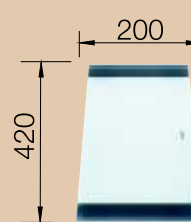

60 cm  
Skrinka

Katalóg strana 67

Miska  
**ZEROX**

Miska  
**Subline**

Miska  
**Andano**

Doska  
**Andano**

Doska  
**ZEROX**

**CapFlow**  
-kryt sitka