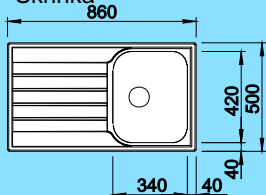

Obj. číslo	Prevedenie	MOC s DPH	Akciová cena
514 786	hladký lesklý	150,00 €	105,00 €
514 787	profilovaný	171,00 €	120,00 €

Výrez: 842 x 482 mm
Hĺbka vamičky: 170 mm

Katalóg strana 197

45 cm

Skrinka