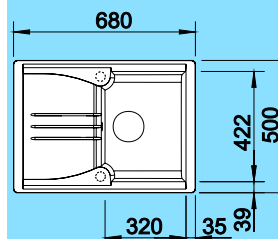

40 cm Skrinka

Výrez: 660 x 480 mm
Hĺbka vaničky: 175 mm