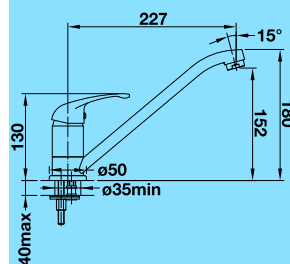

NOVINKA

Farba	Obj. číslo	MOC s DPH	Akciová cena
biela	517 724		80 €
jasmín	517 725		
hodvábné šedá	517 723		
šampáň	517 726		
tartufo	517 730	~~124 €~~	
piesok	517 727		
hliníková metalíza	517 722		
antracit	517 721		
káva	517 729