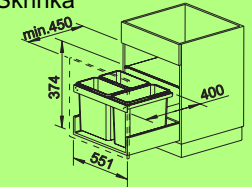

### SELECT Flexon 60/3

košový systém do zásuvky

Katalóg strana 355

Obj. číslo	MOC s DPH	Akciová cena
516 600 60/3	<del>108,00 €</del>	<b>79,00 €</b>

16 l	17 l
16 l	

skrátaná montážna doba

60 cm  
Skrinka