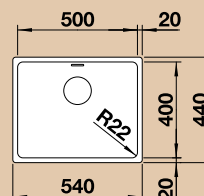

NOVINKA

Obj. číslo	Prevedenie	MOC s DPH	Akciová cena
518 313	hladký lesklý	~~281,00 €~~	218,00 €

Katalóg strana 225

60 cm
Skrinka