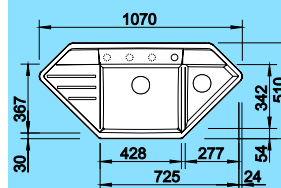

90x90/80 cm
Skrinka

Výrez: podľa šablóny
Hĺbka vaničky: 190/130 mm