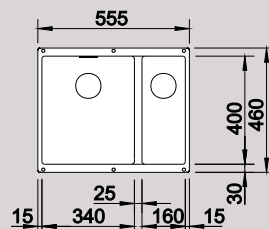

SILGRANIT
Pura Dur®II

Farba	Obj. číslo	MOC s DPH	Akciová cena
biela	513 790		331 €
jasmín	513 791		
hodvábne šedá	515 237		
šampáň	513 954		
tartufo	517 430	~~561 €~~	
piesok	513 792		
hliníková metalíza	513 789		
antracit	513 795		
káva	515 057		

60 cm
Skrinka