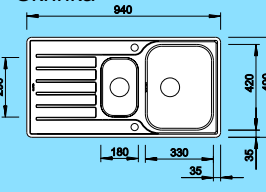

## LANTOS 6 S - IF - sifón komplet

Obj. číslo	Prevedenie	MOC s DPH	Akciová cena
517 035	hladký lesklý	339,00 €	188,00 €

Výrez: 928 x 478 mm  
Hĺbka vamičky: 160/130 mm

Katalóg strana 205

60 cm

Skrinka