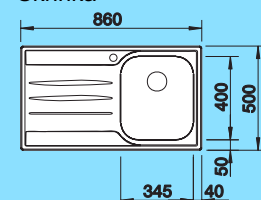

Výrez: 842 x 482 mm  
Hĺbka vaničky: 190 mm

45 cm  
Skrinka