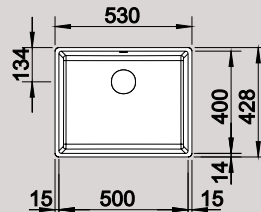

SILGRANIT
Pura Dur®II

Farba	Obj. číslo	MOC s DPH	Akciová cena
biela	513 408		310 €
jasmín	513 410		
hodvábne šedá	515 236		
šampáň	513 953		
tartufo	517 434	~~548 €~~	
piesok	513 409		
hliníková metalíza	513 414		
antracit	513 413		
káva	515 056		

60 cm
Skrinka