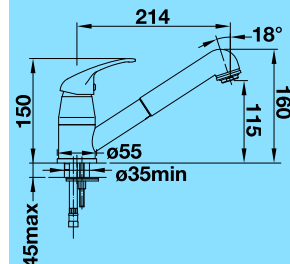

NOVINKA

Farba	Obj. číslo	MOC s DPH	Akciová cena
biela	517 735		126 €
jasmín	517 736		
hodvábné šedá	517 734		
šampáň	517 737		
tartufo	517 741	~~206 €~~	
piesok	517 738		
hliníková metalíza	517 733		
antracit	517 732		
káva	517 740