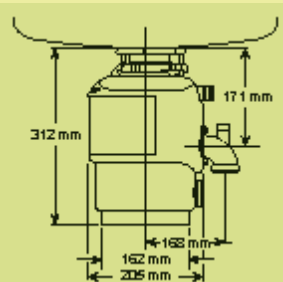

M200 evolution - ISE

- výkon 560 W
- motor: indukčný, špeciálne vyvinutý pre drvič odpadu
- o 60 % tichší ako bežné modely
- obsah drviacej komory: 1180 ml
- antikorózna úprava drviacej komory
- tepelná poistka
- drviace elementy z nerez ocele, upravené proti prípadnému zaseknutiu
- trojnásobný drviaci systém
- odtoková armatúra na bezproblémové prepojenie s akýmkoľvek typom drezu
- auto-reverzný chod
- vstavaný pneumatiký spínač
- 6-ročná záruka

Obj. číslo: 513 448

Akciová cena

699 €