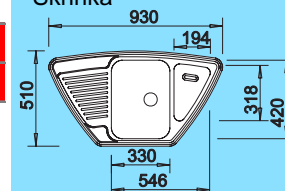

Obj. číslo	Prevedenie	MOC s DPH	Akciová cena
511 582	hladký	~~144,00 €~~	107,00 €
513 552	profilovaný	~~179,00 €~~	145,00 €

Výrez: podľa šablóny
Hĺbka vaničky: 170/25 mm

90x90 cm
Skrinka