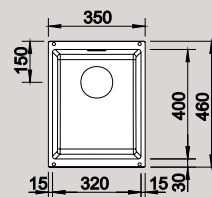

SILGRANIT
Pura Dur®II

Farba	Obj. číslo	MOC s DPH	Akciová cena
biela	513 401		275 €
jasmín	513 403		
hodvábne šedá	515 235		
šampáň	513 952		
tartufo	517 427	~~406 €~~	
piesok	513 402		
hliníková metalíza	513 407		
antracit	513 406		
káva	515 055		

40 cm
Skrinka