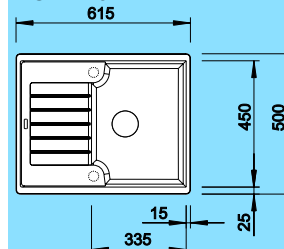

40 cm Skrinka

Výrez: 595 x 480 mm
Hĺbka vaničky: 190 mm

Katalóg strana 127