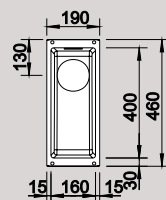

SILGRANIT
Pura Dur®II

Farba	Obj. číslo	MOC s DPH	Akciová cena
biela	513 394		222 €
jasmín	513 396		
hodvábne šedá	515 234		
šampáň	513 951		
tartufo	517 425	~~277 €~~	
piesok	513 395		
hliníková metalíza	513 400		
antracit	513 399		
káva	515 051