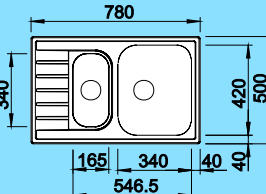

## LIVIT 6 S compact - sifón komplet

Obj. číslo	Prevedenie	MOC s DPH	Akciová cena
515 117	hladký lesklý	199,00 €	146,00 €

Výrez: 762 x 482 mm  
Hĺbka vamičky: 170/130 mm

Katalóg strana 201

60 cm

Skrinka