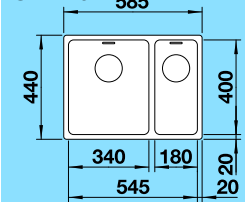

60 cm Skrinka