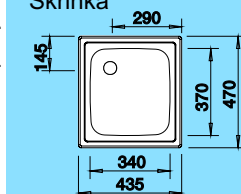

## TOP EE 4x4 - sifón komplet

Obj. číslo	Prevedenie	MOC s DPH	Akciová cena
501 065	hladký	<del>59,00 €</del>	<b>43,00 €</b>

Výrez: 417 x 452 mm  
Hĺbka vamičky: 150 mm

Katalóg strana 218

45 cm  
Skrinka