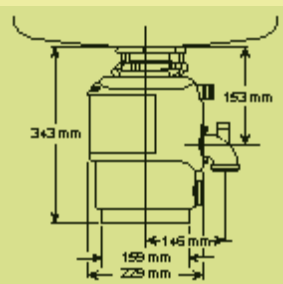

čisté · užitočné · tiché · bezpečné · ľahká inštalácia · jednoduché ovládanie · bezúdržbové · nenáročné na spotrebu el. energie a vody

BLANCO®
Made in Germany

MADOS®
INTERIÉRY *plus!*