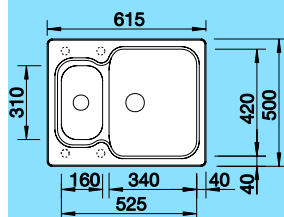

60 cm Skrinka

Výrez: 595 x 476 mm
Hĺbka vaničky: 190/130 mm