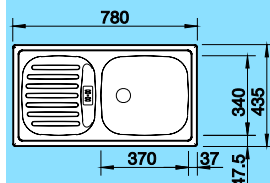

45 cm
Skrinka