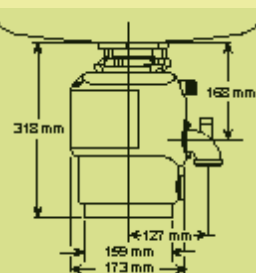

M65 premium - ISE

- výkon 485 W
- motor: indukčný, špeciálne vyvinutý pre drvič odpadu
- obsah drviacej komory: 980 ml
- antikorózna úprava drviacej komory
- tepelná poistka
- drviace elementy z nerez ocele, upravené proti prípadnému zaseknutiu
- odtoková armatúra na bezproblémové prepojenie s akýmkoľvek typom drezu
- auto-reverzný chod
- vstavaný pneumatiký spínač
- 4-ročná záruka

Obj. číslo: 513 446

Akciová cena

432 €