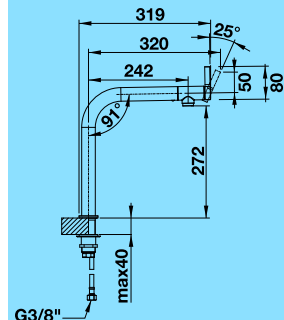

Farba	Obj. číslo	MOC s DPH	Akciová cena
chróm	518 434	~~257,00 €~~	188,00 €
nerez leštený	518 435	~~395,00 €~~	260,00 €

Katalóg strana 299