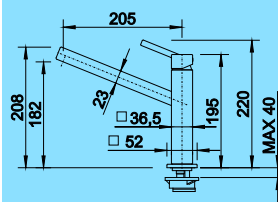

Farba	Obj. číslo	MOC s DPH	Akciová cena
chróm	517 186	~~257,00 €~~	188,00 €
chróm sprška	517 185	~~294,00 €~~	216,00 €

Katalóg strana 287