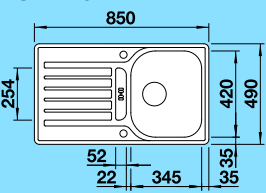

Obj. číslo	Prevedenie	MOC s DPH	Akciová cena
517 280	hladký lesklý	228,00 €	136,00 €

s excentrickým ovládaním

Výrez: 838 x 478 mm
Hĺbka vamičky: 160 mm

Katalóg strana 202

45 cm

Skrinka