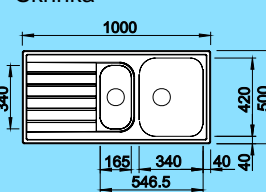

Obj. číslo	Prevedenie	MOC s DPH	Akciová cena
514 796	hladký lesklý	271,00 €	161,00 €
514 797	profilovaný	306,00 €	183,00 €

Výrez: 982 x 482 mm
Hĺbka vamičky: 170/130 mm

Katalóg strana 200

60 cm

Skrinka