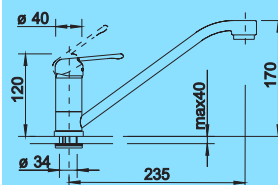

Farba	Obj. číslo	MOC s DPH	Akciová cena
chróm	515 584	~~81,00 €~~	59,00 €

Katalóg strana 339