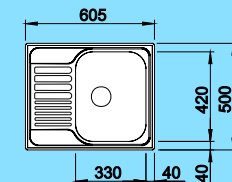

Obj. číslo	Prevedenie	MOC s DPH	Akciová cena
516 524	hladký	~~73,00 €~~	63,00 €
516 525	profilovaný	~~96,00 €~~	72,00 €

Výrez: 587 x 482 mm
Hĺbka vaničky: 170 mm

45 cm
Skrinka