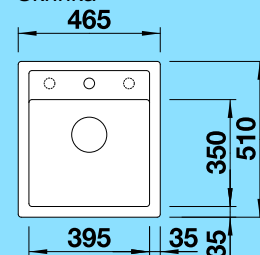

45 cm Skrinka

Výrez: 450x 490 mm
Hĺbka vaničky: 190 mm