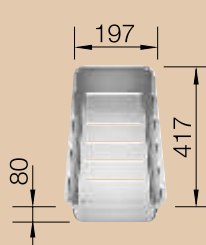

60 cm  
Skrinka

Katalóg strana 67

Miska  
**ZEROX**

Miska  
**Subline**

Miska  
**Andano**

Doska  
**Andano**

Doska  
**ZEROX**

**CapFlow**  
-kryt sitka