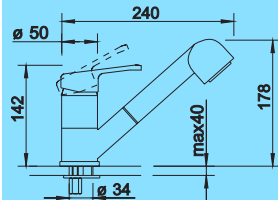

Farba	Obj. číslo	MOC s DPH	Akciová cena
chróm	515 585	~~147,00 €~~	106,00 €

Katalóg strana 339