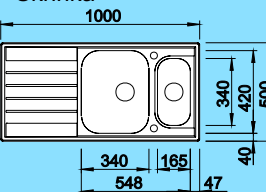

Obj. číslo	Prevedenie	MOC s DPH	Akciová cena
516 191	hladký lesklý	294,00 €	202,00 €

s excentrickým ovládaním a s miskou

Výrez: 982 x 482 mm
Hĺbka vamičky: 170/130 mm

Katalóg strana 200

60 cm

Skrinka