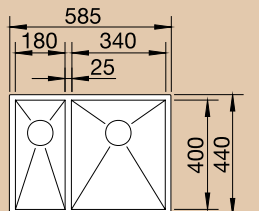

CapFlow
-kryt sitka

Obj. číslo	Prevedenie	MOC s DPH	Akciová cena
517 255	hladký lesklý P	~~641,00 €~~	551,00 €
517 254	hladký lesklý L	~~641,00 €~~	551,00 €

60 cm
Skrinka