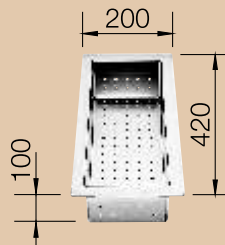

60 cm  
Skrinka

Katalóg strana 67

Miska  
**ZEROX**

Miska  
**Subline**

Miska  
**Andano**

Doska  
**Andano**

Doska  
**ZEROX**

**CapFlow**  
-kryt sitka