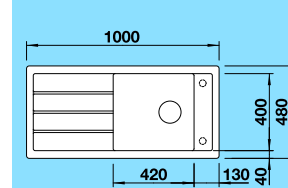

60 cm Skrinka

Výrez: 980 x 460 mm
Hĺbka vaničky: 190 mm

Katalóg strana 126