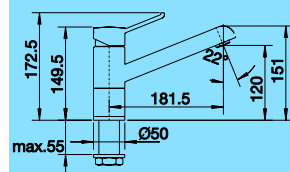

DARAS

NOVINKA

Farba	Obj. číslo	MOC s DPH	Akciová cena
biela	517 724		80 €
jasmín	517 725		
hodvábné šedá	517 723		
šampáň	517 726		
tartufo	517 730	~~124 €~~	
piesok	517 727		
hliníková metalíza	517 722		
antracit	517 721		
káva	517 729		

DARAS-S - sprška

NOVINKA

Farba	Obj. číslo	MOC s DPH	Akciová cena
biela	517 735		126 €
jasmín	517 736		
hodvábné šedá	517 734		
šampáň	517 737		
tartufo	517 741	~~206 €~~	
piesok	517 738		
hliníková metalíza	517 733		
antracit	517 732		
káva	517 740		

ZENOS

Farba	Obj. číslo	MOC s DPH	Akciová cena
chróm	517 801	~~201 €~~	142,00 €
biela	517 808		157 €
jasmín	517 809		
hodvábné šedá	517 807		
šampáň	517 810		
tartufo	517 814	~~233 €~~	
piesok	517 811		
hliníková metalíza	517 806		
antracit	517 805		
káva	517 813		

Katalóg strana 327

ZENOS-S - sprška

Farba	Obj. číslo	MOC s DPH	Akciová cena
chróm	517 815	~~306,00 €~~	207,00 €
biela	517 822		225 €
jasmín	517 823		
hodvábné šedá	517 821		
šampáň	517 824		
tartufo	517 828	~~333 €~~	
piesok	517 825		
hliníková metalíza	517 820		
antracit	517 819		
káva	517 827		

Katalóg strana 325

ANTAS

Farba	Obj. číslo	MOC s DPH	Akciová cena
chróm	515 337	~~193,00 €~~	91,00 €
biela	515 339		130 €
jasmín	515 340		
hodvábné šedá	515 347		
šampáň	515 341		
tartufo	517 639	~~188 €~~	
piesok	515 342		
hliníková metalíza	515 338		
antracit	515 345		
káva	515 346		

Katalóg strana 334

ANTAS-S - sprška

Farba	Obj. číslo	MOC s DPH	Akciová cena
chróm	515 348	~~191,00 €~~	134,00 €
biela	515 350		220 €
jasmín	515 351		
hodvábné šedá	515 358		
šampáň	515 352		
tartufo	517 637	~~339 €~~	
piesok	515 353		
hliníková metalíza	515 349		
antracit	515 356		
káva	515 357		

Katalóg strana 332