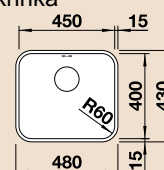

Katalóg strana 235

50 cm  
Skrinka

**SUPRA 450-UB - sifón komplet**

Obj. číslo	Prevedenie	MOC s DPH	Akciová cena
518 203	hladký lesklý	<del>171,00 €</del>	<b>119,00 €</b>

Katalóg strana 236

50 cm  
Skrinka