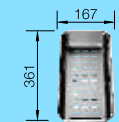

Katalóg strana 140

**90x90/60 cm**  
Skrinka

Výrez: podľa šablóny  
Hĺbka vaničky: 190

PRÍSLUŠENSTVO

Miska ZENAR XL 6S

Miska METRA 6S

Doska AXIA 6S II

CapFlow - kryt sitka