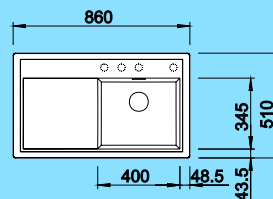

45 cm
Skrinka

Výrez: 840 x 490 mm
Hĺbka vaničky: 190 mm