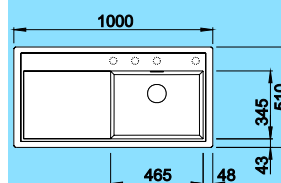

60 cm
Skrinka

Výrez: 980 x 490
Hĺbka vaničky: 190 mm