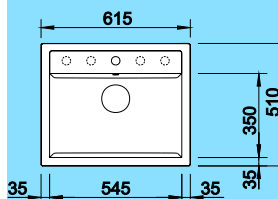

60 cm Skrinka

Výrez: 595 x 490 mm
Hĺbka vaničky: 190 mm