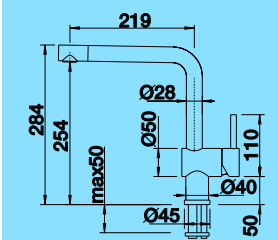

Farba	Obj. číslo	MOC s DPH	Akciová cena
chróm	514 019	~~267,00 €~~	174,00 €
imit. nerez	514 021	~~351,00 €~~	257,00 €
pred okno chróm	514 025	~~401,00 €~~	293,00 €
pred okno imit.nerez	514 026	~~485,00 €~~	345,00 €
biela	516 702	389 €	225 €
jasmín	516 703		
hodvábne šedá	516 701		
šampáň	516 704		
tartufo	517 622		
piesok	516 705		
hliniková metalíza	516 699		
antracit	516 698		
káva	516 707		

Katalóg strana 303-304