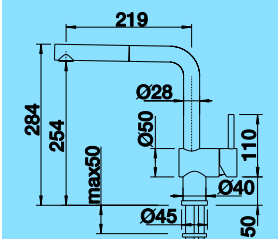

Farba	Obj. číslo	MOC s DPH	Akciová cena
chróm	512 402	~~298,00 €~~	192,00 €
imit. nerez	512 404	~~416,00 €~~	265,00 €
pred okno chróm	514 023	~~455,00 €~~	308,00 €
pred okno imit.nerez	514 024	~~522,00 €~~	354,00 €
biela	516 692	455 €	253 €
jasmín	516 693		
hodvábne šedá	516 691		
šampáň	516 694		
tartufo	517 621		
piesok	516 695		
hliniková metalíza	516 689		
antracit	516 688		
káva	516 697