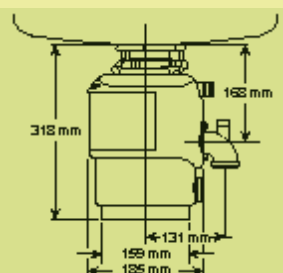

M100 evolution - ISE

- výkon 540 W
- motor: indukčný, špeciálne vyvinutý pre drvič odpadu
- o 40 % tichší ako bežné modely
- obsah drviacej komory: 1100 ml
- antikorózna úprava drviacej komory
- tepelná poistka
- drviace elementy z nerez ocele, upravené proti prípadnému zaseknutiu
- dvojnásobný drviaci systém
- odtoková armatúra na bezproblémové prepojenie s akýmkoľvek typom drezu
- auto-reverzný chod
- vstavaný pneumatiký spínač
- 5-ročná záruka

Obj. číslo: 513 447

Akciová cena

579 €