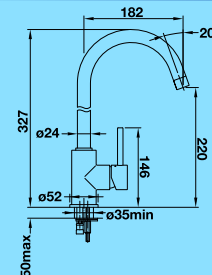

Farba	Obj. číslo	MOC s DPH	Akciová cena
chróm	517 742	~~121,00 €~~	72,00 €