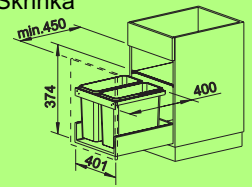

### SELECT Flexon 45/2

košový systém do zásuvky

Katalóg strana 355

Obj. číslo	MOC s DPH	Akciová cena
516 598 45/2	<del>91,00 €</del>	<b>67,00 €</b>

17 l	17 l
------	------

skrátaná montážna doba

45 cm  
Skrinka