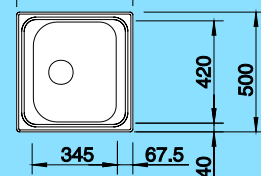

Obj. číslo	Prevedenie	MOC s DPH	Akciová cena
516 611	hladký	~~76,00 €~~	60,00 €

Výrez: 462 x 482 mm
Hĺbka vaničky: 170 mm

45 cm
Skrinka
480