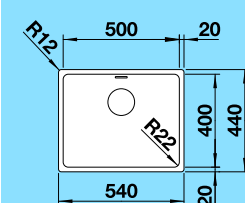

60 cm Skrinka