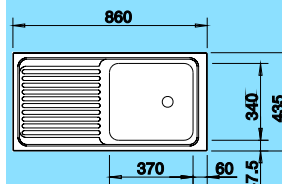

## TOP EES 8x4 - sifón komplet

Obj. číslo	Prevedenie	MOC s DPH	Akciová cena
511 665	hladký	<del>69,00 €</del>	<b>42,00 €</b>

Výrez: 842 x 417 mm  
Hĺbka vamičky: 150 mm

Katalóg strana 218

45 cm  
Skrinka