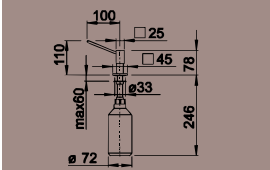

Skrinka 60 cm