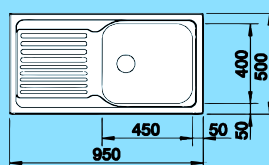

## TIPO XL 6 S - sifón komplet

Obj. číslo	Prevedenie	MOC s DPH	Akciová cena
511 908	hladký lesklý	<del>208,00 €</del>	<b>142,00 €</b>

**XL vanička**

Výrez: 932 x 482 mm  
Hĺbka vaničky: 180 mm

60 cm  
Skrinka