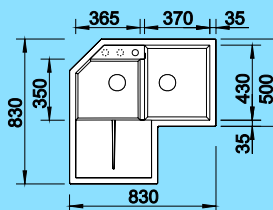

90x90 cm
Skrinka

Výrez: podľa šablóny
Hĺbka vaničky: 190/130 mm