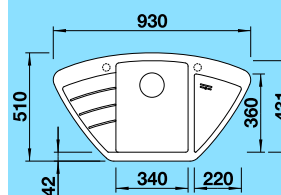

90x90/60 cm
Skrinka

Výrez: podľa šablóny
Hĺbka vaničky: 190