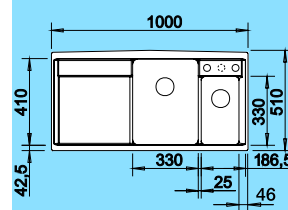

60 cm Skrinka

Výrez: 976 x 480 mm
Hĺbka vaničky: 190/130 mm

Katalóg strana 80

Uvedené ceny sú akciové doporučené vrátane DPH.