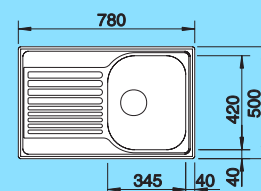

Obj. číslo	Prevedenie	MOC s DPH	Akciová cena
517 151	hladký	~~110,00 €~~	63,00 €
513 675	profilovaný	~~194,00 €~~	88,00 €

Výrez: 762 x 482 mm
Hĺbka vaničky: 170 mm

45 cm
Skrinka