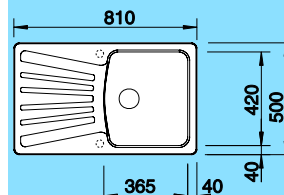

45 cm Skrinka

Výrez: 786 x 476 mm
Hĺbka vaničky: 190 mm