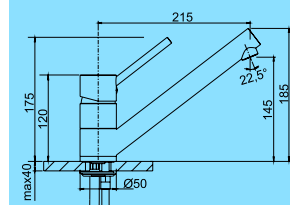

Farba	Obj. číslo	MOC s DPH	Akciová cena
chróm	515 337	~~193,00 €~~	91,00 €
biela	515 339		130 €
jasmín	515 340		
hodvábné šedá	515 347		
šampáň	515 341		
tartufo	517 639	~~188 €~~	
piesok	515 342		
hliníková metalíza	515 338		
antracit	515 345		
káva	515 346		

Katalóg strana 334