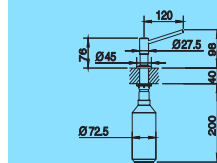

Farba	Obj. číslo	MOC s DPH	Akciová cena
TORRE chróm	512 593	~~30,00 €~~	24,00 €
imitácia nerez	512 594	~~36,00 €~~	30,00 €