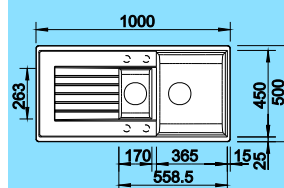

### 60 cm Skrinka

Výrez: 980 x 480 mm  
Hĺbka vaničky: 190/130 mm

Katalóg strana 133