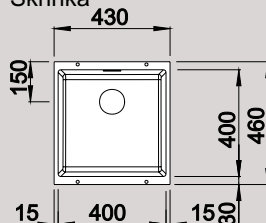

SILGRANIT
Pura Dur®II

Farba	Obj. číslo	MOC s DPH	Akciová cena
biela	515 754		289 €
jasmín	515 755		
hodvábne šedá	515 760		
šampáň	515 756		
tartufo	517 433	~~431 €~~	
piesok	515 757		
hliníková metalíza	515 753		
antracit	515 762		
káva	515 759		

45 cm
Skrinka