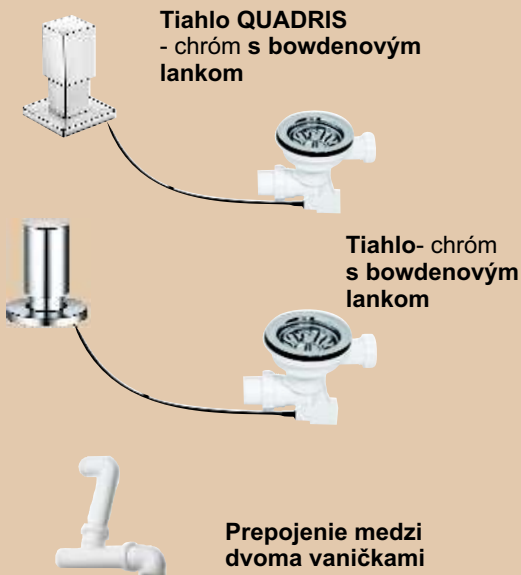

60 cm  
Skrinka

Katalóg strana 67

Miska  
**ZEROX**

Miska  
**Subline**

Miska  
**Andano**

Doska  
**Andano**

Doska  
**ZEROX**

**CapFlow**  
-kryt sitka

**Tiahlo QUADRIS**  
- chróm s bowdenovým lankom

**Tiahlo- chróm**  
s bowdenovým lankom

**Prepojenie medzi**  
dvoma vaničkami

Obj. číslo	Prevedenie	MOC s DPH	Akciová cena
219 649	miska ZEROX	<del>209,00 €</del>	<b>103,00 €</b>
513 520	miska SUBLINE	<del>151,00 €</del>	<b>81,00 €</b>
227 692	miska ANDANO	<del>49,00 €</del>	<b>34,00 €</b>
227 697	doska ANDANO sklo	<del>69,00 €</del>	<b>46,00 €</b>
219 644	doska ZEROX sklo	<del>110,00 €</del>	<b>62,00 €</b>
517 544	okružle tiahlo - s bowdenovým lankom	<del>52,00 €</del>	<b>43,00 €</b>
517 550	tiahlo QUADRIS - s bowdenovým lankom	<del>61,00 €</del>	<b>50,00 €</b>
517 666	CapFlow - kryt sitka	<del>16,00 €</del>	<b>9,00 €</b>
507 174	prepojenie - 2 vaničky	<del>15,00 €</del>	<b>8,00 €</b>