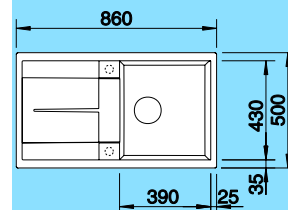

50 cm Skrinka

Výrez: 840 x 480 mm
Hĺbka vaničky: 190 mm

Katalóg strana 101