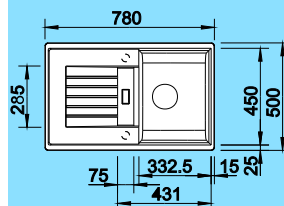

45 cm Skrinka

Výrez: 760 x 480 mm
Hĺbka vaničky: 190 mm

Katalóg strana 129