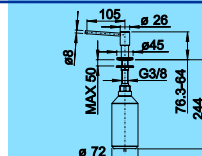

Farba	Obj. číslo	MOC s DPH	Akciová cena
PIONA chróm	517 667	~~139,00 €~~	72,00 €