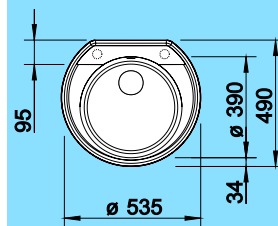

### 45 cm Skrinka

Výrez: podľa šablóny  
Hĺbka vaničky: 180 mm