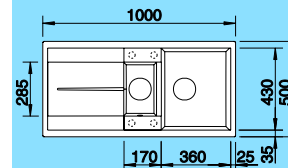

60 cm Skrinka

Výrez: 980 x 480 mm
Hĺbka vaničky: 190/130 mm

Katalóg strana 104