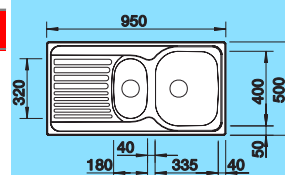

Obj. číslo	Prevedenie	MOC s DPH	Akciová cena
517 153	hladký	~~155,00 €~~	96,00 €

Výrez: 932 x 482 mm
Hĺbka vaničky: 170/90 mm

60 cm
Skrinka