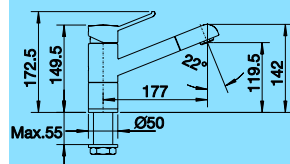

Farba	Obj. číslo	MOC s DPH	Akciová cena
chróm	517 815	~~306,00 €~~	207,00 €
biela	517 822		225 €
jasmín	517 823		
hodvábné šedá	517 821		
šampáň	517 824		
tartufo	517 828	~~333 €~~	
piesok	517 825		
hliníková metalíza	517 820		
antracit	517 819		
káva	517 827		

Katalóg strana 325