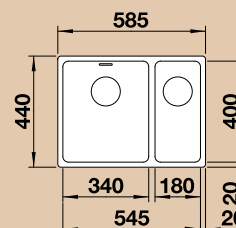

NOVINKA

Obj. číslo	Prevedenie	MOC s DPH	Akciová cena
518 317	hladký lesklý P	~~426,00 €~~	331,00 €
518 321	hladký lesklý L	~~426,00 €~~	331,00 €

Katalóg strana 225

60 cm
Skrinka