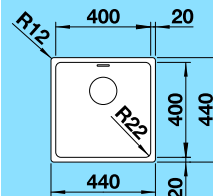

45 cm Skrinka