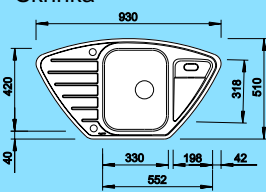

90x90 cm

Skrinka

**MEDIAN XL 6S - IF - sifón komplet****NOVINKA**

Obj. číslo	Prevedenie	MOC s DPH	Akciová cena
518 489	hladký lesklý P	282,00 €	211,00 €
518 490	hladký lesklý Ľ	282,00 €	211,00 €

Výrez: 976 x 476 mm  
Hĺbka vaničky: 175 mm