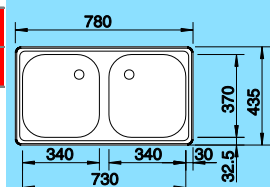

80 cm
Skrinka