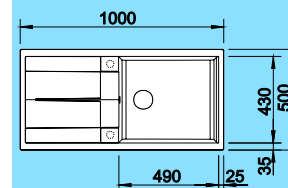

60 cm Skrinka

Výrez: 980 x 480 mm
Hĺbka vaničky: 190 mm

Katalóg strana 107