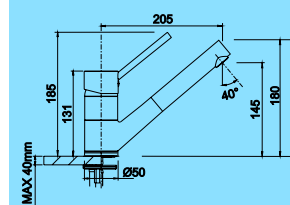

Farba	Obj. číslo	MOC s DPH	Akciová cena
chróm	515 348	~~191,00 €~~	134,00 €
biela	515 350		220 €
jasmín	515 351		
hodvábné šedá	515 358		
šampáň	515 352		
tartufo	517 637	~~339 €~~	
piesok	515 353		
hliníková metalíza	515 349		
antracit	515 356		
káva	515 357		

Katalóg strana 332